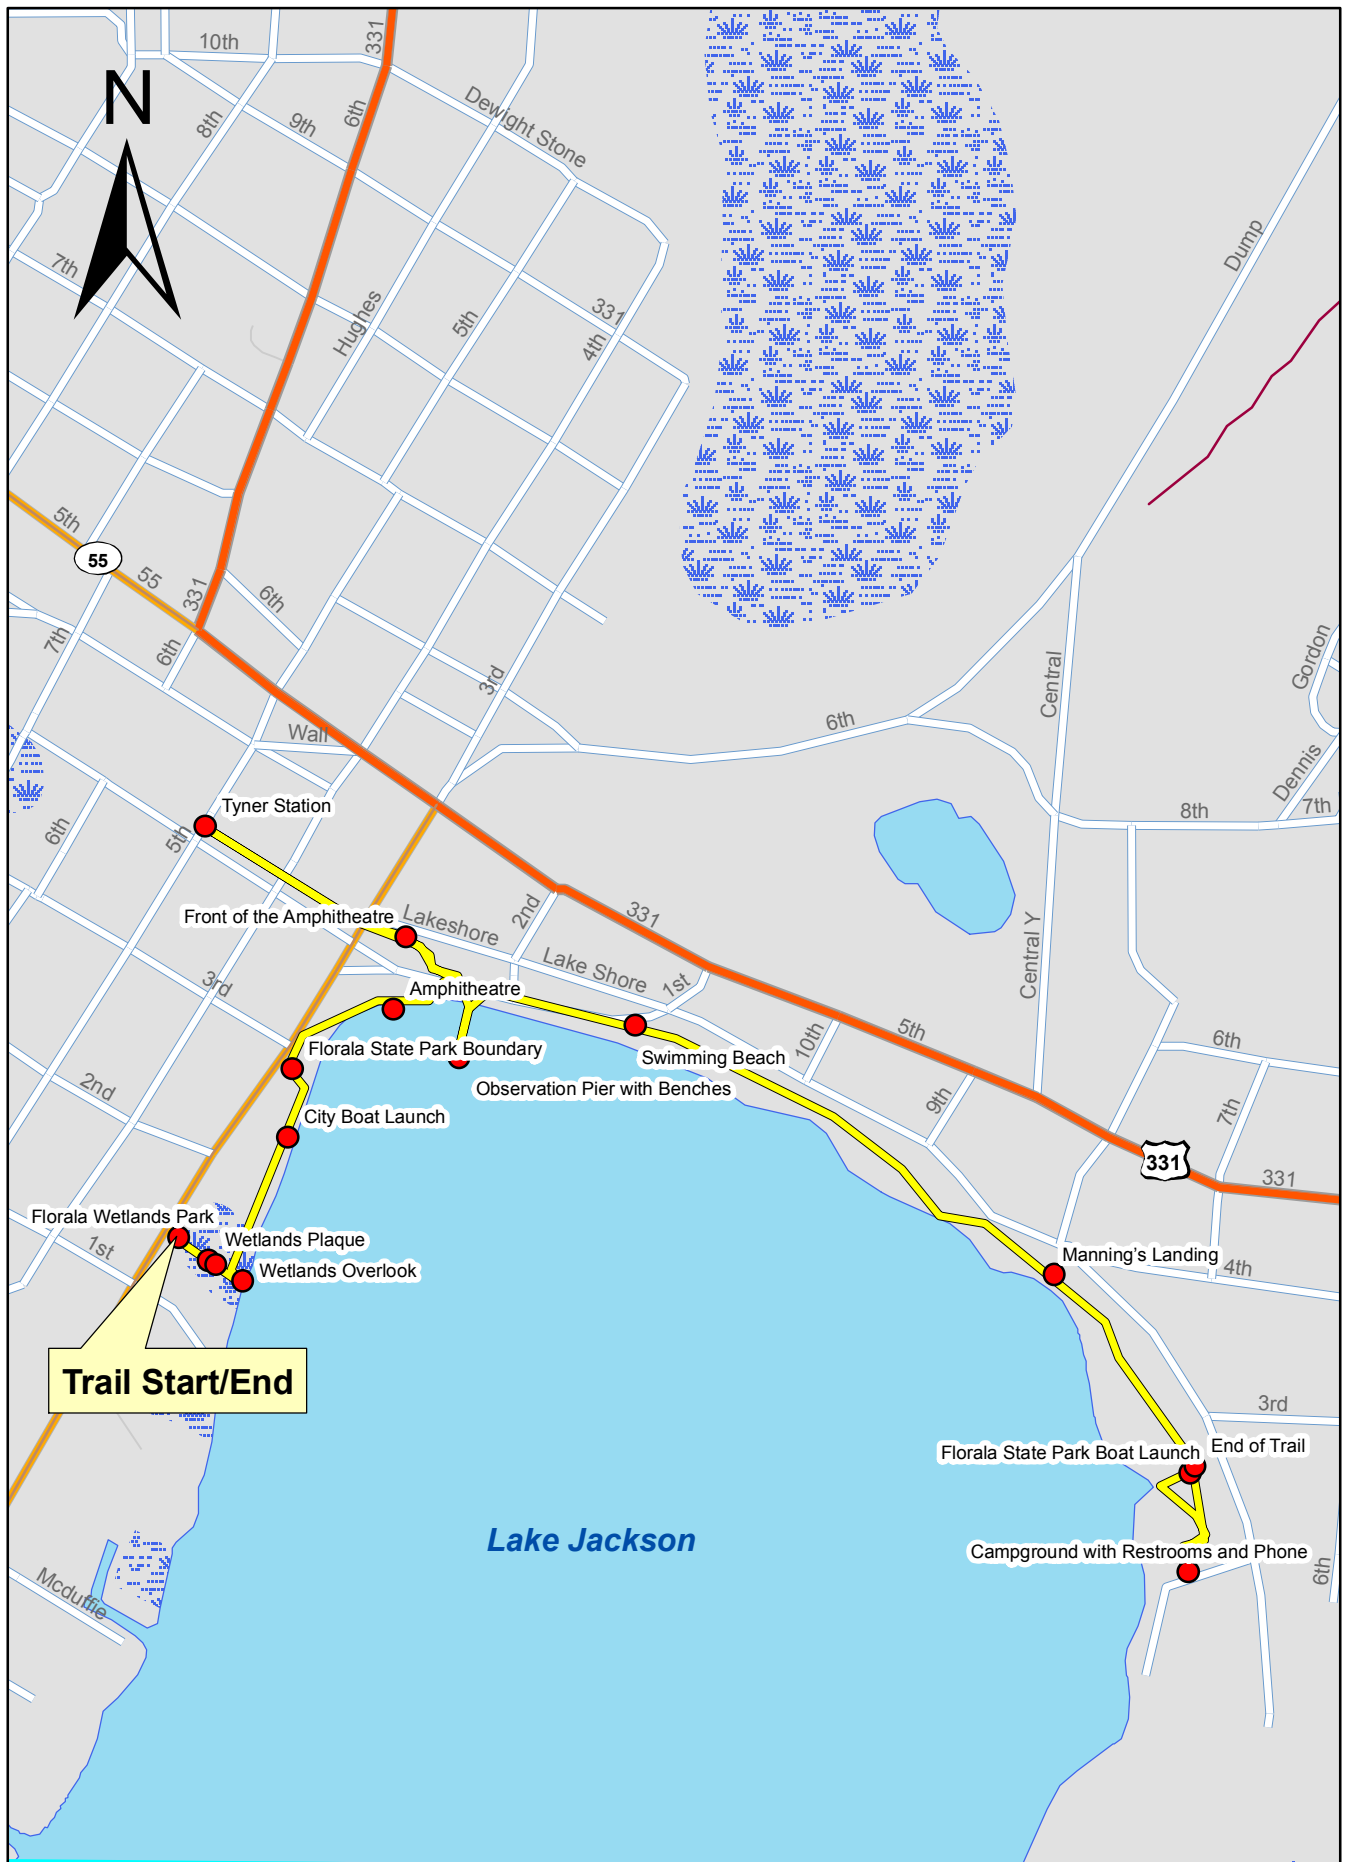

# Florala

**Trail Start/End**

0 0.25 0.5 1 Miles