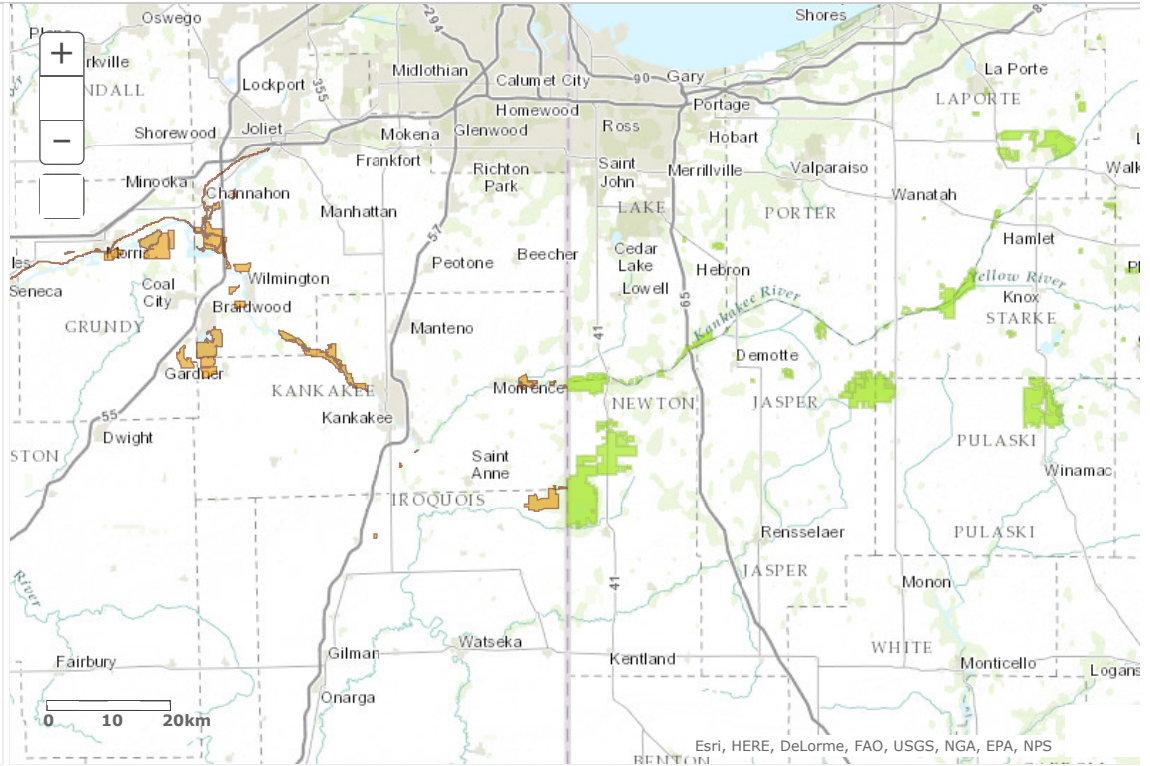

ArcGIS Kankakee River National Water Trail

NEW MAP

Dan

[Details](#) |
 [Add](#) |
 [Basemap](#) |
 [Save](#) |
 [Share](#) |
 [Print](#) |
 [Measure](#) |
 [Bookmarks](#) |

Legend

StateLands

- Indiana
- Illinois